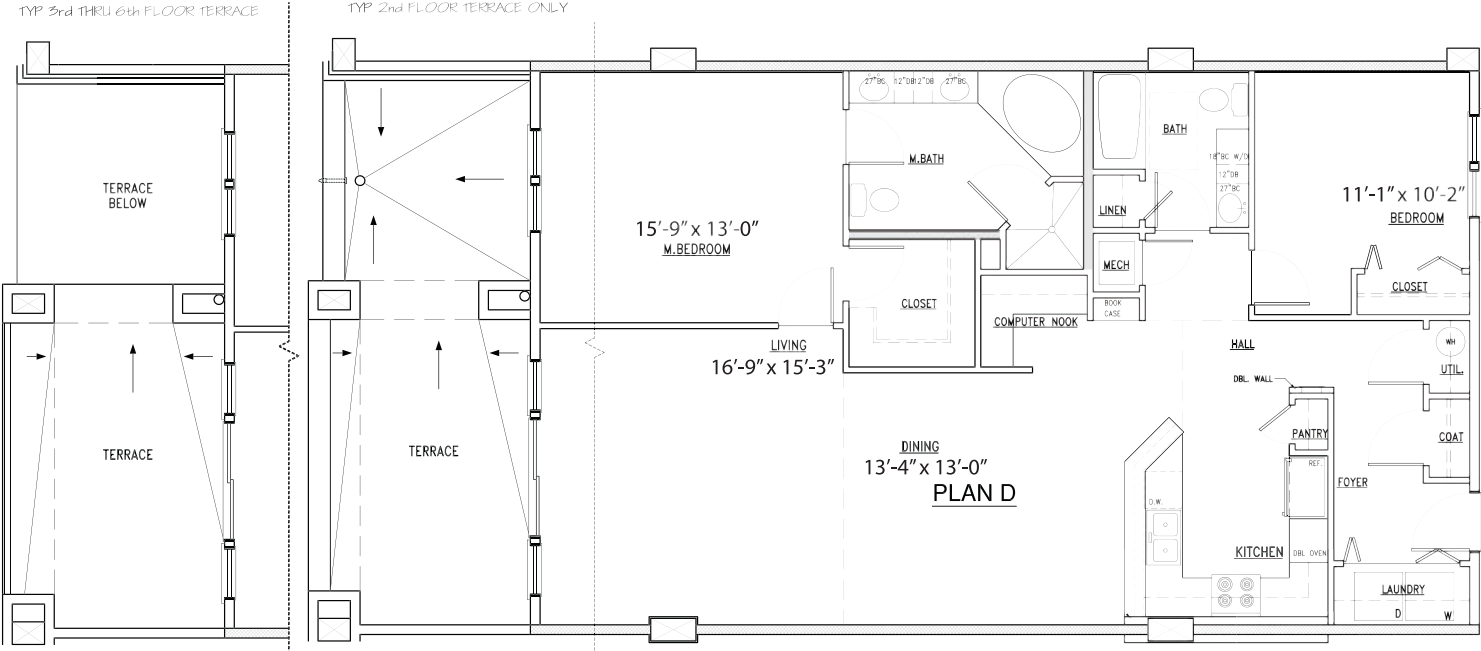

# PLAN D - 1,423 sq ft - 2 bed/2 bath

**UNITS: 204, 205, 304, 305, 404, 405, 504, 505, 604, 605**